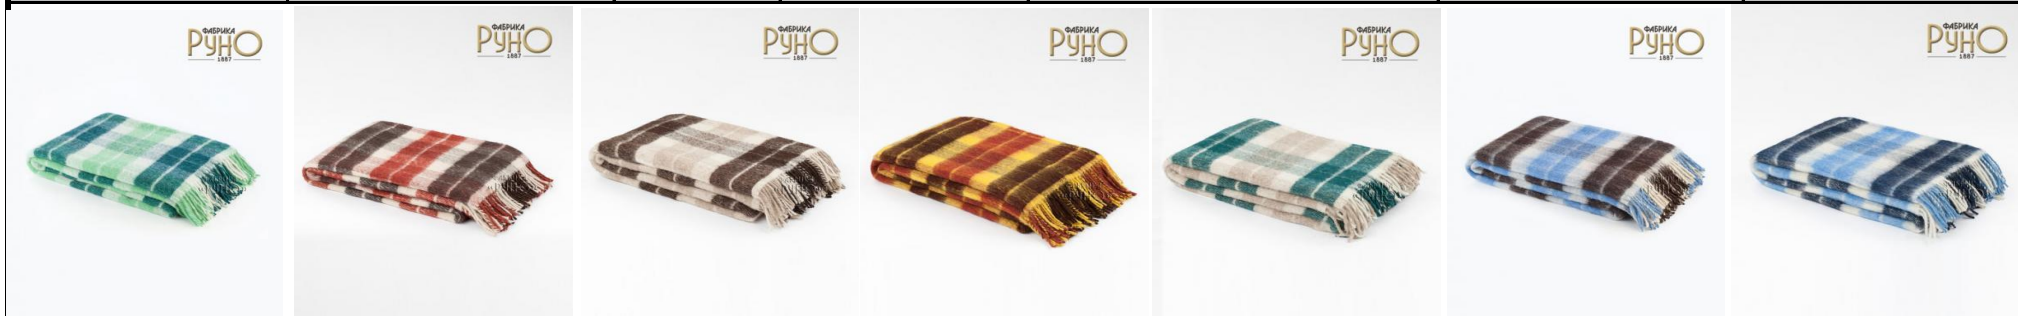

"РИО" из 85% овечьей шерсти и 15% иск. волокна

1-131-140	Плед	1,5 сп	140x200	п/э или п/п пакет	1210	1150
1-132-170	Плед	2,0 сп	170x200		1400	1300
4-134-140	Плед-одеяло	1,5 сп	140x200	п/э или п/п пакет	1150	1100
4-135-170	Плед-одеяло	2,0 сп	170x200		1350	1250
3-137-100	Плед-одеяло		100x140		650	580